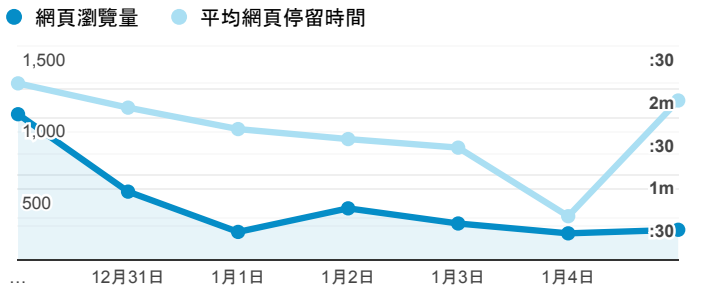

報表02_流量

2019年12月30日 - 2020年1月5日

所有使用者
100.00% 個工作階段

瀏覽量和平均網頁停留時間

瀏覽量和造訪

瀏覽量和不重複瀏覽量

造訪和瀏覽量 (依 來源/媒介 分組)

來源/媒介	工作階段	網頁瀏覽量
google / organic	842	1,520
(direct) / (none)	456	856
tku.edu.tw / referral	177	266
i.lanyang.tku.edu.tw / referral	8	13
tw.search.yahoo.com / referral	8	11
ee.tku.edu.tw / referral	6	9
servicelearning.sa.tku.edu.tw / referral	6	10
enroll.tku.edu.tw / referral	5	22
l.facebook.com / referral	3	6
baidu.com / referral	2	2

造訪和新造訪率 (依 服務供應商 分組)

服務供應商	工作階段	網頁瀏覽量
taipei taiwan	759	1,484
hinet taiwan	321	571
far eastone telecommunication co. ltd.	120	193
taipei city taiwan	118	179
taiwan mobile co. ltd.	88	117
panchiao taipei hsien taiwan	17	22
chunghwa telecom data communication business group	16	22
asia pacific online service inc.	10	13
chief telecom inc.	9	11
hoshin multimedia center inc	9	14