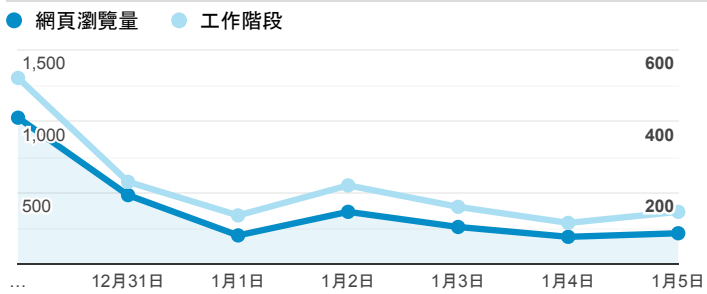

報表02_流量

2019年12月30日 - 2020年1月5日

所有使用者
100.00% 個工作階段

瀏覽量和平均網頁停留時間

瀏覽量和造訪

瀏覽量和不重複瀏覽量

造訪和瀏覽量 (依 來源/媒介 分組)

來源/媒介	工作階段	網頁瀏覽量
google / organic	842	1,520
(direct) / (none)	456	856
tku.edu.tw / referral	177	266
i.lanyang.tku.edu.tw / referral	8	13
tw.search.yahoo.com / referral	8	11
ee.tku.edu.tw / referral	6	9
servicelearning.sa.tku.edu.tw / referral	6	10
enroll.tku.edu.tw / referral	5	22
l.facebook.com / referral	3	6
baidu.com / referral	2	2

造訪和新造訪率 (依 服務供應商 分組)

服務供應商	工作階段	網頁瀏覽量
taipei taiwan	759	1,484
hinet taiwan	321	571
far eastone telecommunication co. ltd.	120	193
taipei city taiwan	118	179
taiwan mobile co. ltd.	88	117
panchiao taipei hsien taiwan	17	22
chunghwa telecom data communication business group	16	22
asia pacific online service inc.	10	13
chief telecom inc.	9	11
hoshin multimedia center inc	9	14