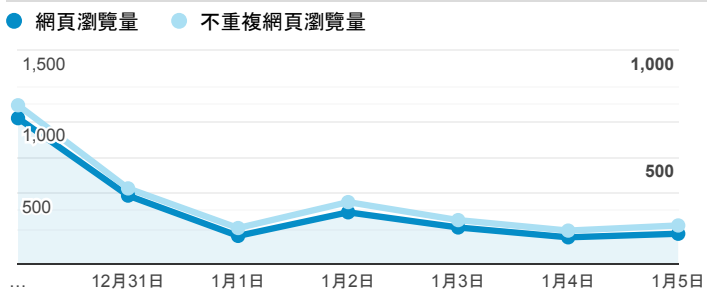

報表02_流量

2019年12月30日 - 2020年1月5日

所有使用者
100.00% 個工作階段

瀏覽量和平均網頁停留時間

瀏覽量和造訪

瀏覽量和不重複瀏覽量

造訪和瀏覽量 (依 來源/媒介 分組)

來源/媒介	工作階段	網頁瀏覽量
google / organic	842	1,520
(direct) / (none)	456	856
tku.edu.tw / referral	177	266
i.lanyang.tku.edu.tw / referral	8	13
tw.search.yahoo.com / referral	8	11
ee.tku.edu.tw / referral	6	9
servicelearning.sa.tku.edu.tw / referral	6	10
enroll.tku.edu.tw / referral	5	22
l.facebook.com / referral	3	6
baidu.com / referral	2	2

造訪和新造訪率 (依 服務供應商 分組)

服務供應商	工作階段	網頁瀏覽量
taipei taiwan	759	1,484
hinet taiwan	321	571
far eastone telecommunication co. ltd.	120	193
taipei city taiwan	118	179
taiwan mobile co. ltd.	88	117
panchiao taipei hsien taiwan	17	22
chunghwa telecom data communication business group	16	22
asia pacific online service inc.	10	13
chief telecom inc.	9	11
hoshin multimedia center inc	9	14